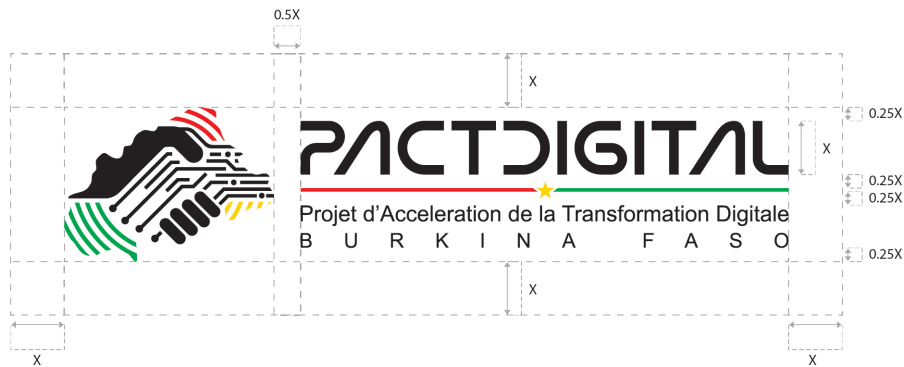

Espace libre

L'espace libre est la zone requise autour de l'extérieur de notre logo. Il doit être exempt d'autres éléments graphiques tels que les titres, le texte, les images et le bord extérieur des matériaux. L'espace libre minimum requis pour le logo est défini par la mesure « X » comme indiqué. Cette mesure est égale à la hauteur du sigle "PACDIGITAL" dans le logo.

Horizontal (Principal)